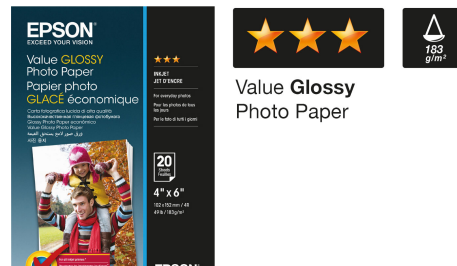

REKOMMENDERAT PAPPER

Photo Paper Glossy

Value Glossy Photo Paper

1. Epson iPrint och Epson Connect Creative Print kräver en trådlös anslutning och Epsons utskriftsappar. Epson Email Print, Epson Remote Print Driver och Epson Scan-to-Cloud kräver en internetuppkoppling. Mer information och en lista över språk och enheter som stöds finns på www.epsonconnect.se