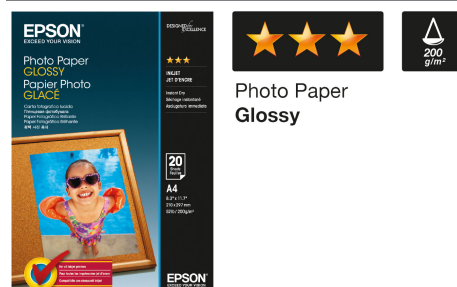

REKOMMENDERAT PAPPER

Photo Paper Glossy